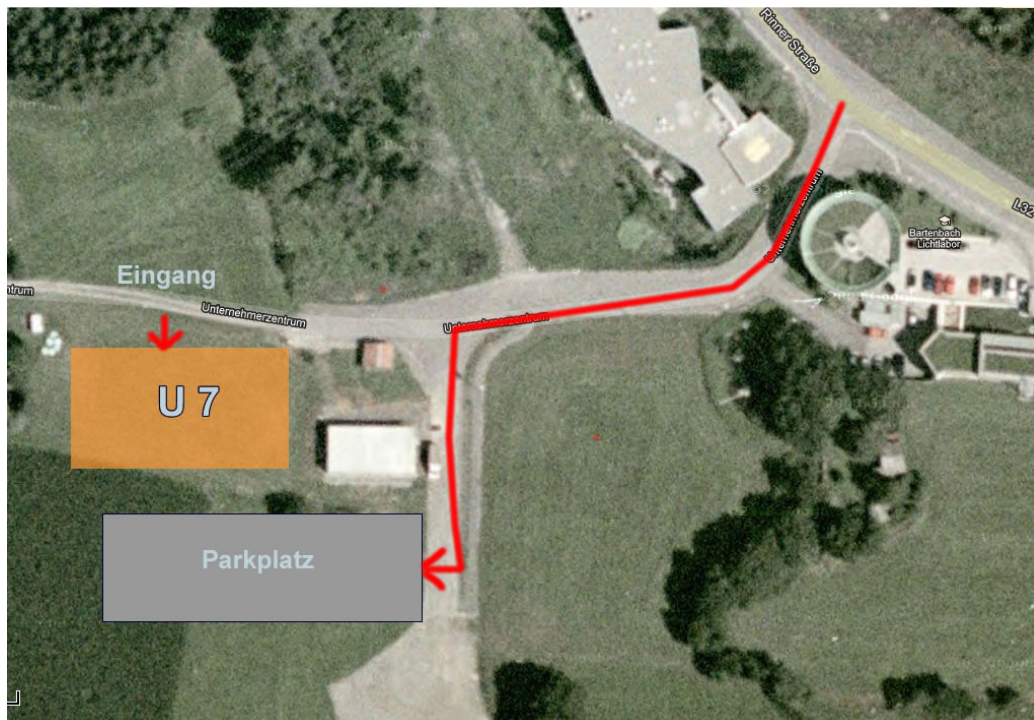

Seminarräume Ava Minatti im Unternehmerzentrum U7 in Aldrans

Anfahrt Auto: Das Seminarzentrum ist so neu, dass es noch keine aktuellen Satellitenfotos davon gibt ☺.

Von Innsbruck kommend Richtung Aldrans fahren, dort Richtung Rinn/Tulfes abbiegen bzw. den Wegweisern „Bartenbach Lichtlabor“ folgen. Solltest du ein Navi haben, einfach folgende Zieladresse eingeben: Bartenbach, Lichtlabor; Rinner Straße 14, 6071 Aldrans. Beim Lichtlabor Bartenbach abbiegen, das Unternehmerzentrum ist ca. 100 Meter weiter!

Bitte **ausschließlich** die nicht reservierten Plätze auf dem Parkplatz neben dem Zentrum benützen (siehe Skizze). Es ist von Montag bis Freitag, 9 – 18 Uhr, eine kostenfreie Kurzparkzone, bitte Parkuhr verwenden.

Anfahrt Bus:

Ab Innsbruck Hauptbahnhof mit der Buslinie „4134“ bis zur Haltestelle „Aldrans, Starkensiedlung“ fahren (beim Kreisverkehr), dann zu Fuß ca. 400 Meter Richtung Westen gehen.